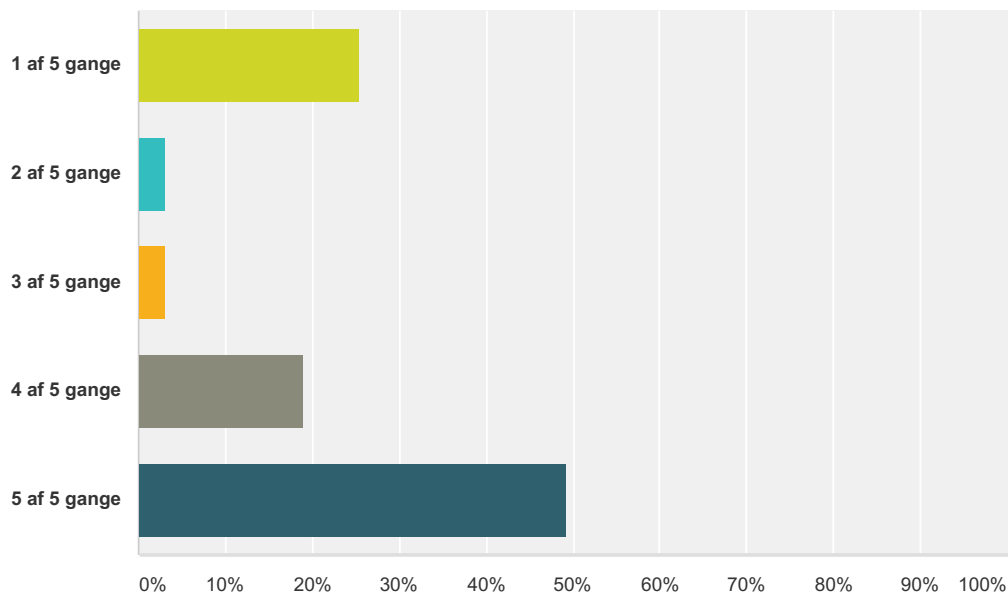

Q6 Angiv cirka hvor mange gange ud af 5 stævner/holdkampe har du dine forældre med?

Besvaret: 63 Sprunget over: 5

Svarvalg	Besvarelser
1 af 5 gange	25,40% 16
2 af 5 gange	3,17% 2
3 af 5 gange	3,17% 2
4 af 5 gange	19,05% 12
5 af 5 gange	49,21% 31
I alt	63