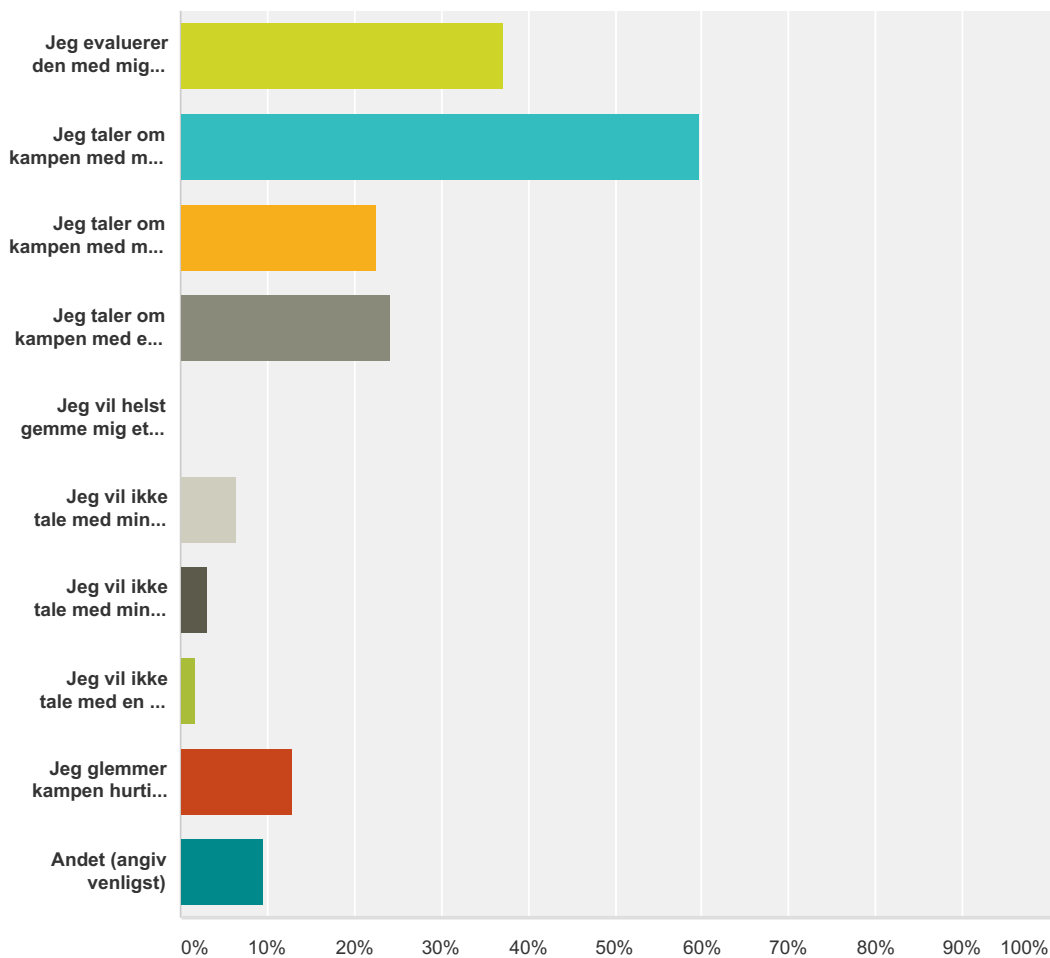

Q10 Hvis du har tabt en kamp - hvordan evaluerer du kampen? Kryds gerne flere af.

Besvaret: 62 Sprunget over: 6

Svarvalg	Besvarelser
Jeg evaluerer den med mig selv	37,10% 23
Jeg taler om kampen med mine forældre	59,68% 37
Jeg taler om kampen med min træner	22,58% 14
Jeg taler om kampen med en af mine kammerater	24,19% 15
Jeg vil helst gemme mig et sted, hvor der ingen mennesker er	0,00% 0
Jeg vil ikke tale med mine forældre om kampen	6,45% 4
Jeg vil ikke tale med min træner om kampen	3,23% 2
Jeg vil ikke tale med en af mine kammerater om kampen	1,61% 1
Jeg glemmer kampen hurtigst muligt og taler ikke med nogen om kampen	12,90% 8
Andet (angiv venligst)	9,68% 6
Respondenter i alt: 62