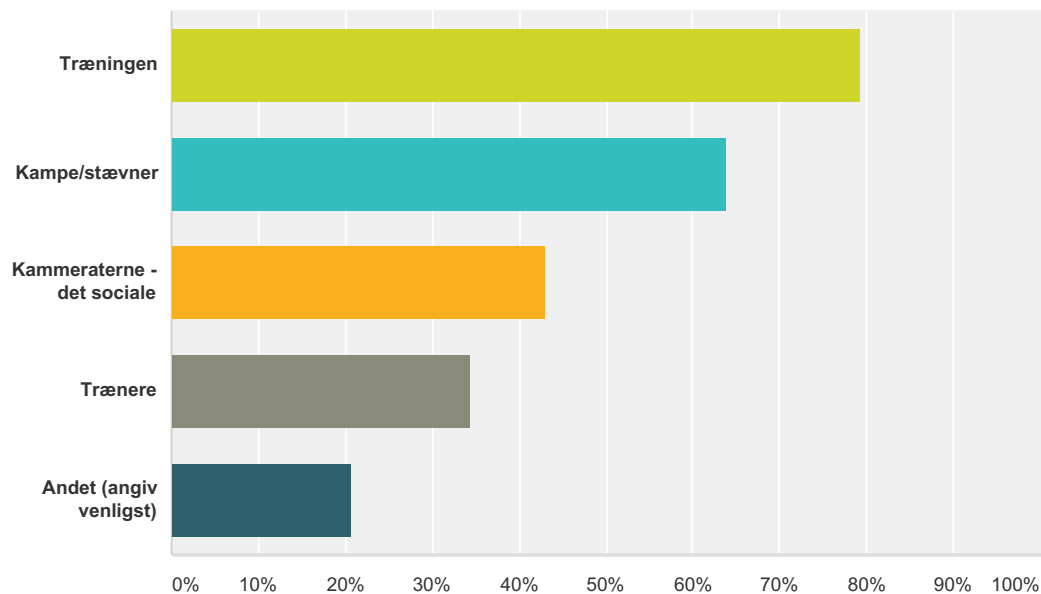

Q14 Hvor ofte taler I om badminton hjemme hos dig?

Besvaret: 58 Sprunget over: 10

Svarvalg	Besvarelser
Dagligt	8,62% 5
Flere gange om ugen	39,66% 23
1-2 gange om ugen	25,86% 15
Sjældent	18,97% 11
Aldrig	3,45% 2
Ved ikke	3,45% 2
I alt	58

Q15 Hvad taler I om? Kryds gerne flere af.

Besvaret: 58 Sprunget over: 10

Svarvalg	Besvarelser
Træningen	79,31% 46
Kampe/stævner	63,79% 37
Kammeraterne - det sociale	43,10% 25
Trænere	34,48% 20
Andet (angiv venligst)	20,69% 12
Respondenter i alt: 58	