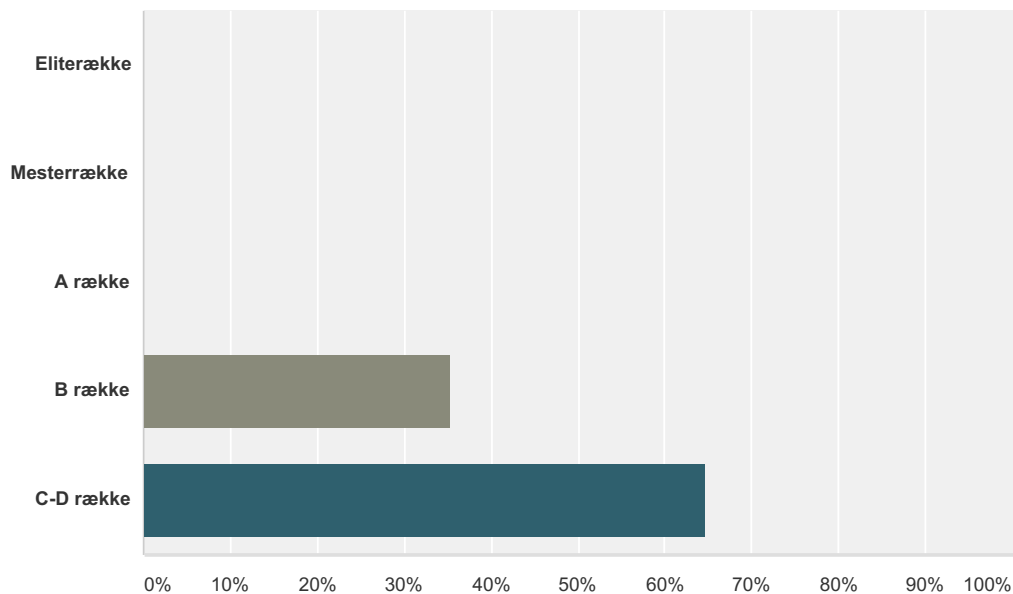

Q2 Hvilken aldersgruppe spiller du i?

Besvaret: 68 Sprunget over: 0

Svarvalg	Besvarelser
U11	7,35% 5
U13	32,35% 22
U15	35,29% 24
U17	14,71% 10
U19	4,41% 3
Angiv din alder hvis ovenstående ikke passer på dig	5,88% 4
I alt	68

Q3 Hvordan er du klassificeret i dag?

Besvaret: 68 Sprunget over: 0

Svarvalg	Besvarelser
Eliterække	0,00% 0
Mesterrække	0,00% 0
A række	0,00% 0
B række	35,29% 24
C-D række	64,71% 44
I alt	68

Q4 Hvilket køn er du?