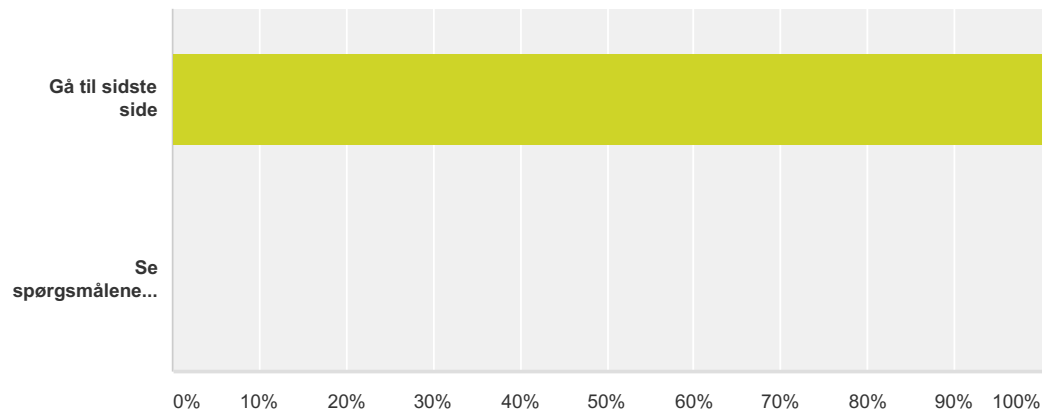

Q17 Du er nu færdig med undersøgelsen

Besvaret: 43 Sprunget over: 25

Svarvalg	Besvarelser
Gå til sidste side	100,00% 43
Se spørgsmålene til forældrene	0,00% 0
I alt	43