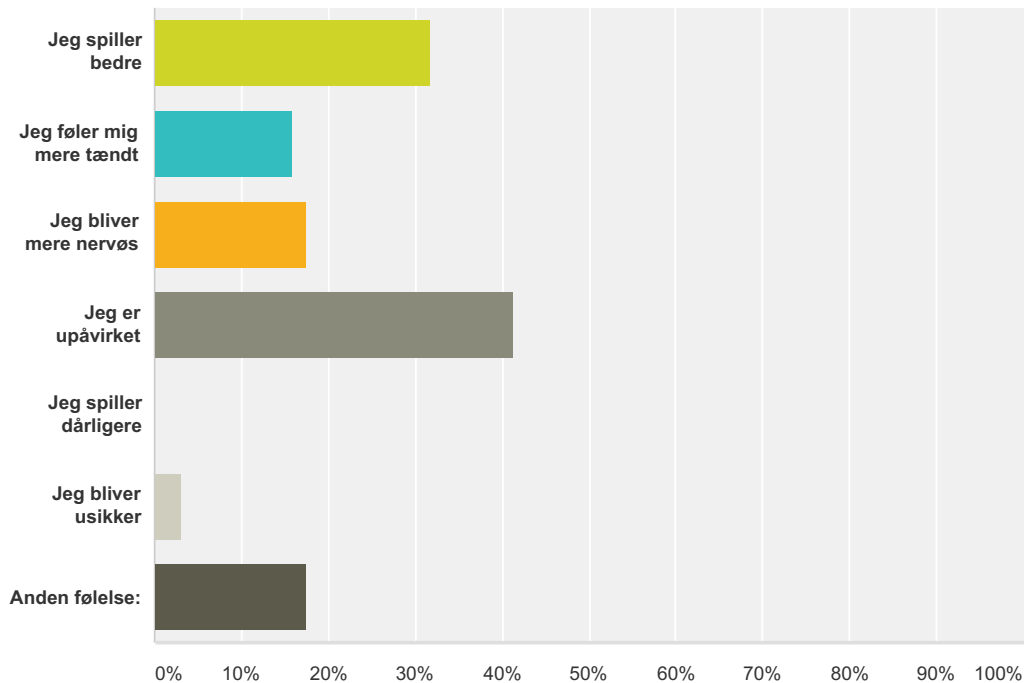

Q8 Hvordan har du det, hvis dine forældre/stedforældre (eller evt. kun én af dem) sidder bagved din bane, når du spiller? Sæt gerne flere krydser.

Besvaret: 63 Sprunget over: 5

Svarvalg	Besvarelser
Jeg spiller bedre	31,75% 20
Jeg føler mig mere tændt	15,87% 10
Jeg bliver mere nervøs	17,46% 11
Jeg er upåvirket	41,27% 26
Jeg spiller dårligere	0,00% 0
Jeg bliver usikker	3,17% 2
Anden følelse:	17,46% 11
Respondenter i alt: 63