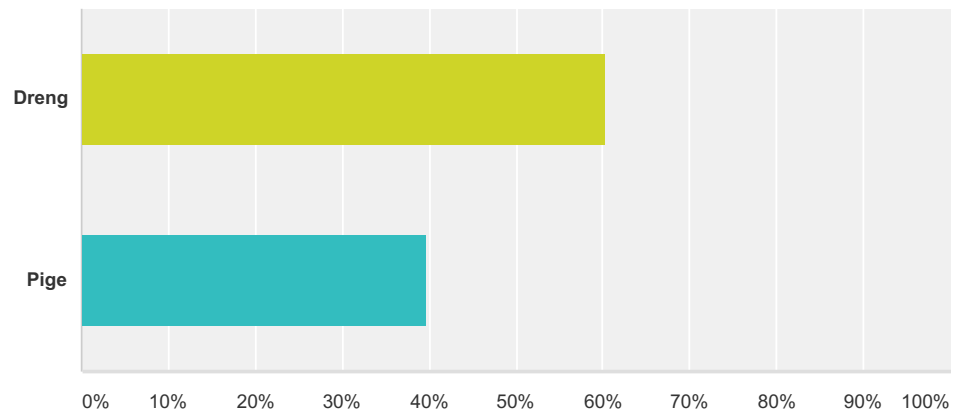

Q2 Hvilken aldersgruppe spiller du i?

Besvaret: 68 Sprunget over: 0

Svarvalg	Besvarelser
U11	7,35% 5
U13	32,35% 22
U15	35,29% 24
U17	14,71% 10
U19	4,41% 3
Angiv din alder hvis ovenstående ikke passer på dig	5,88% 4
I alt	68

Q3 Hvordan er du klassificeret i dag?

Besvaret: 68 Sprunget over: 0

Svarvalg	Besvarelser
Eliterække	0,00% 0
Mesterrække	0,00% 0
A række	0,00% 0
B række	35,29% 24
C-D række	64,71% 44
I alt	68

Q4 Hvilket køn er du?

Besvaret: 68 Sprunget over: 0

Svarvalg	Besvarelser	
Dreng	60,29%	41
Pige	39,71%	27
I alt		68

Q5 Hvilken klub spiller du i?

Besvaret: 66 Sprunget over: 2

- Sorø
- St. Heddinge
- Stenløse
- Storstrømmen-Ki
ppinge
- Strøby AIK65
- Stubbekøbing
- Sydstejns
- Søllerød
- Tisvilde
- Toksværd
- Tono Kbh.
- Torslunde-Ishøj
- Tune
- Tuse IF
- Tuse Næs
- Tølløse
- Taastrup Elite
- Taastrup TIK
- Uvelse
Idrætsforeni...
- Valby BC
- Vallekilde-Hørv