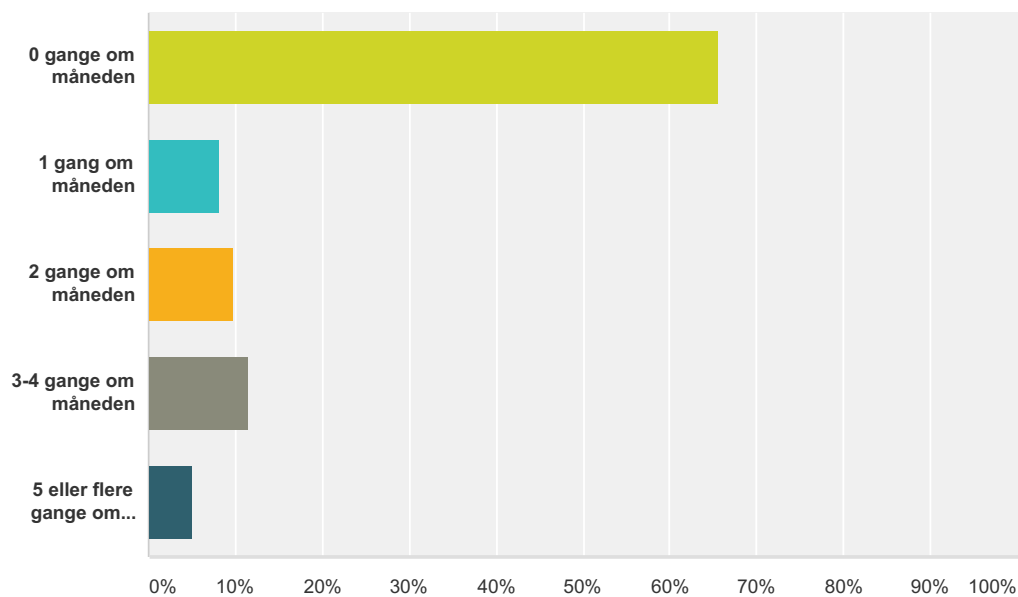

Q11 Hvor ofte ser dine forældre dig, når du træner?

Besvaret: 61 Sprunget over: 7

Svarvalg	Besvarelser
0 gange om måneden	65,57% 40
1 gang om måneden	8,20% 5
2 gange om måneden	9,84% 6
3-4 gange om måneden	11,48% 7
5 eller flere gange om måneden	4,92% 3
I alt	61