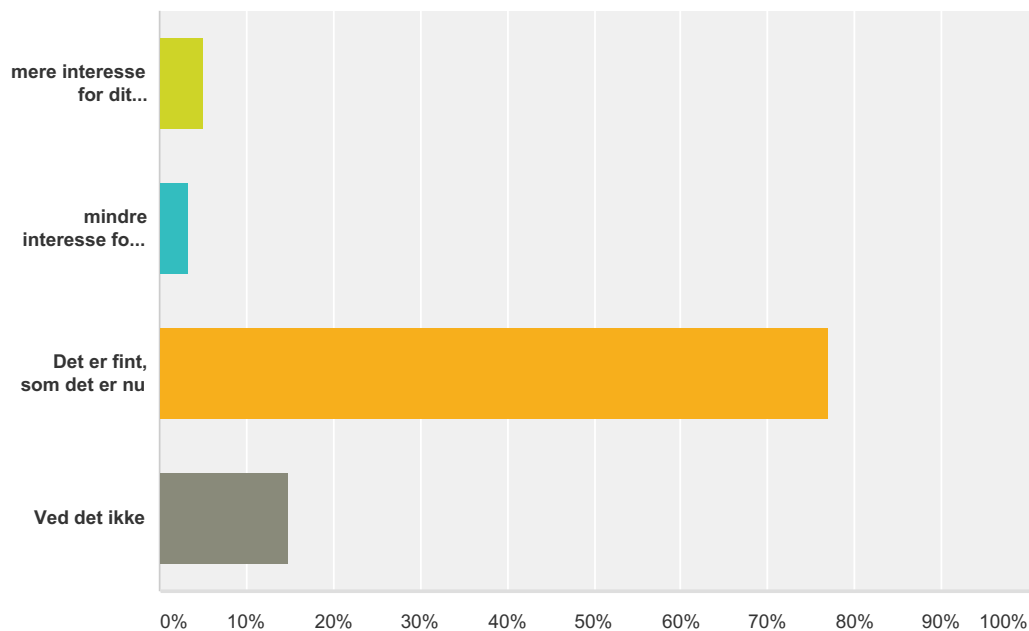

Q11 Hvor ofte ser dine forældre dig, når du træner?

Besvaret: 61 Sprunget over: 7

Svarvalg	Besvarelser
0 gange om måneden	65,57% 40
1 gang om måneden	8,20% 5
2 gange om måneden	9,84% 6
3-4 gange om måneden	11,48% 7
5 eller flere gange om måneden	4,92% 3
I alt	61

Q12 Hvilken svarmulighed passer bedst til denne sætning: Vil du gerne have, at dine forældre viser:

Besvaret: 61 Sprunget over: 7

Svarvalg	Besvarelser
mere interesse for dit badminton	4,92% 3
mindre interesse for dit badminton	3,28% 2
Det er fint, som det er nu	77,05% 47
Ved det ikke	14,75% 9
I alt	61