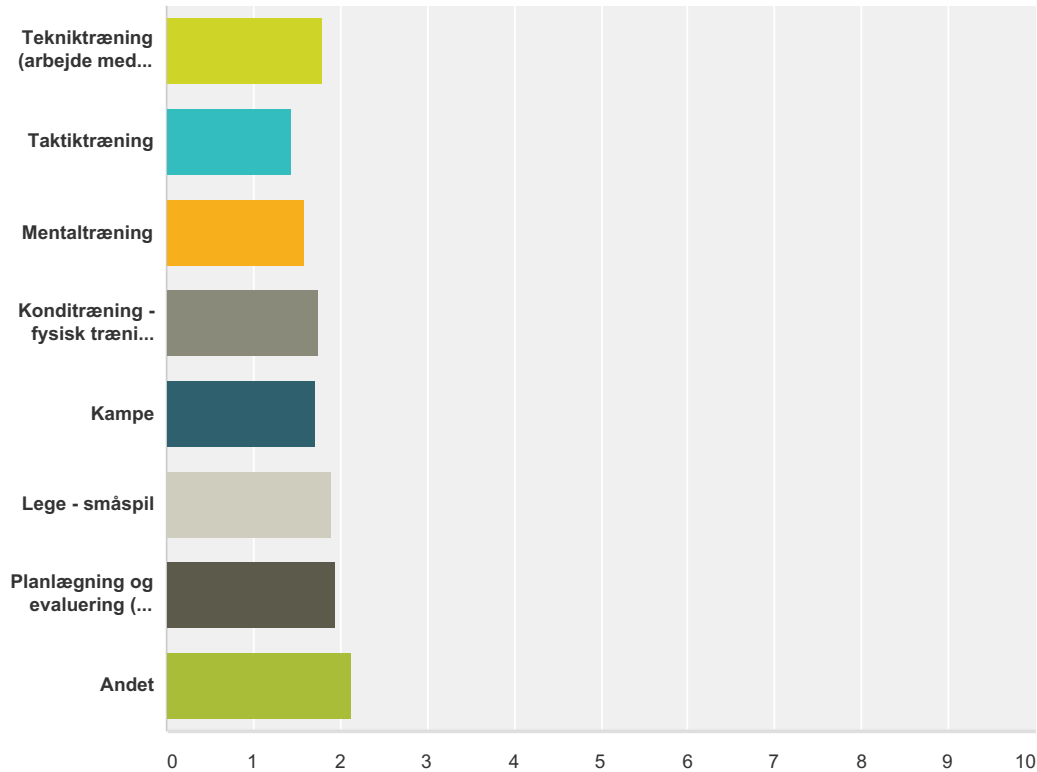

Q16 Hvordan kunne du tænke dig, at din træning var sammensat, hvis du kunne vælge? Hvad skal der være mere af eller mindre af?

Besvaret: 58 Sprunget over: 10

	Mere	Tilpas	Mindre	I alt	Vægtet gennemsnit
Tekniktræning (arbejde med slag/benarbejde)	24,14% 14	72,41% 42	3,45% 2	58	1,79
Taktiktræning	55,17% 32	44,83% 26	0,00% 0	58	1,45
Mentaltræning	47,37% 27	47,37% 27	5,26% 3	57	1,58
Konditræning - fysisk træning - koordination	27,59% 16	68,97% 40	3,45% 2	58	1,76
Kampe	32,76% 19	62,07% 36	5,17% 3	58	1,72
Lege - småspil	22,81% 13	64,91% 37	12,28% 7	57	1,89
Planlægning og evaluering (f. eks. via en app eller android)	15,52% 9	74,14% 43	10,34% 6	58	1,95
Andet	3,85% 1	80,77% 21	15,38% 4	26	2,12