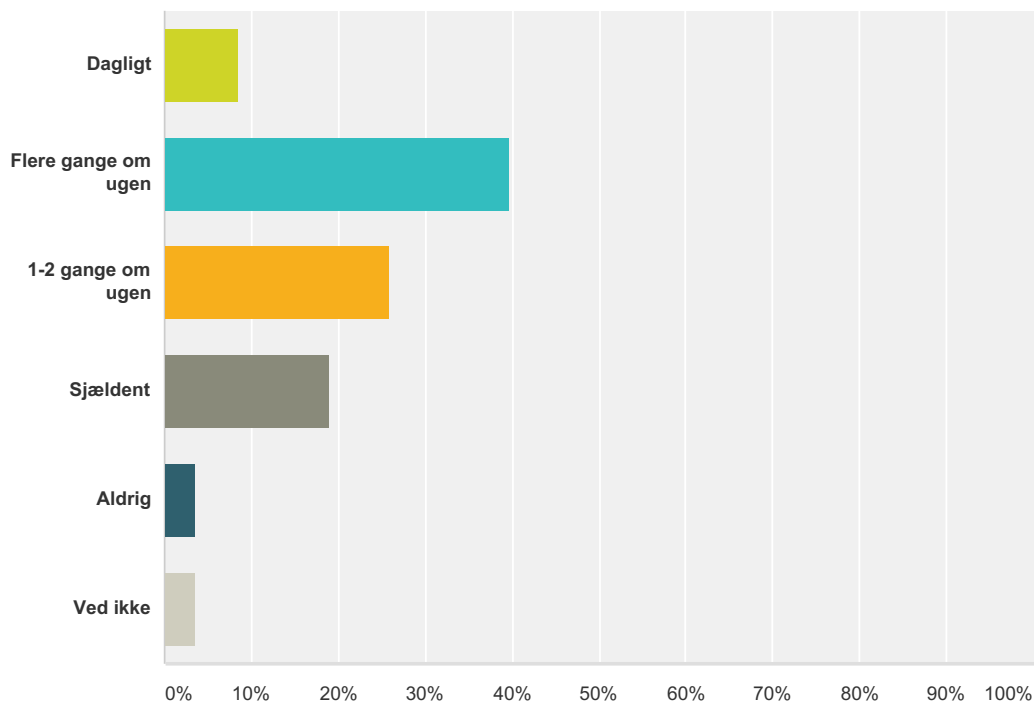

Q14 Hvor ofte taler I om badminton hjemme hos dig?

Besvaret: 58 Sprunget over: 10

Svarvalg	Besvarelser
Dagligt	8,62% 5
Flere gange om ugen	39,66% 23
1-2 gange om ugen	25,86% 15
Sjældent	18,97% 11
Aldrig	3,45% 2
Ved ikke	3,45% 2
I alt	58