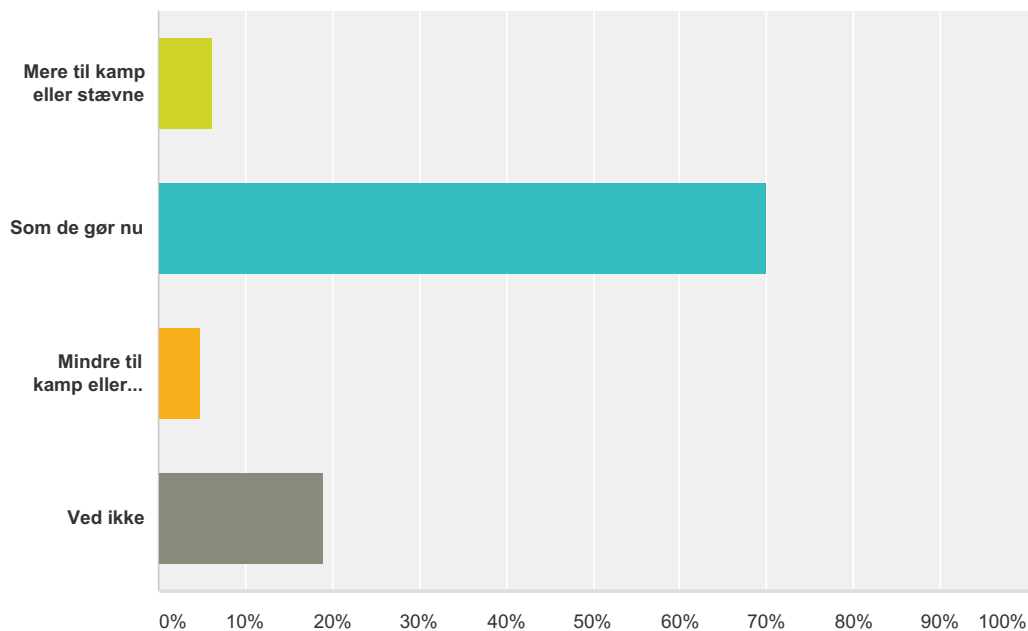

Q6 Angiv cirka hvor mange gange ud af 5 stævner/holdkampe har du dine forældre med?

Besvaret: 63 Sprunget over: 5

Svarvalg	Besvarelser
1 af 5 gange	25,40% 16
2 af 5 gange	3,17% 2
3 af 5 gange	3,17% 2
4 af 5 gange	19,05% 12
5 af 5 gange	49,21% 31
I alt	63

Q7 Kunne du godt tænke dig, at dine forældre fulgte dig...

Besvaret: 63 Sprunget over: 5

Svarvalg	Besvarelser
Mere til kamp eller stævne	6,35% 4
Som de gør nu	69,84% 44
Mindre til kamp eller stævne	4,76% 3
Ved ikke	19,05% 12
I alt	63