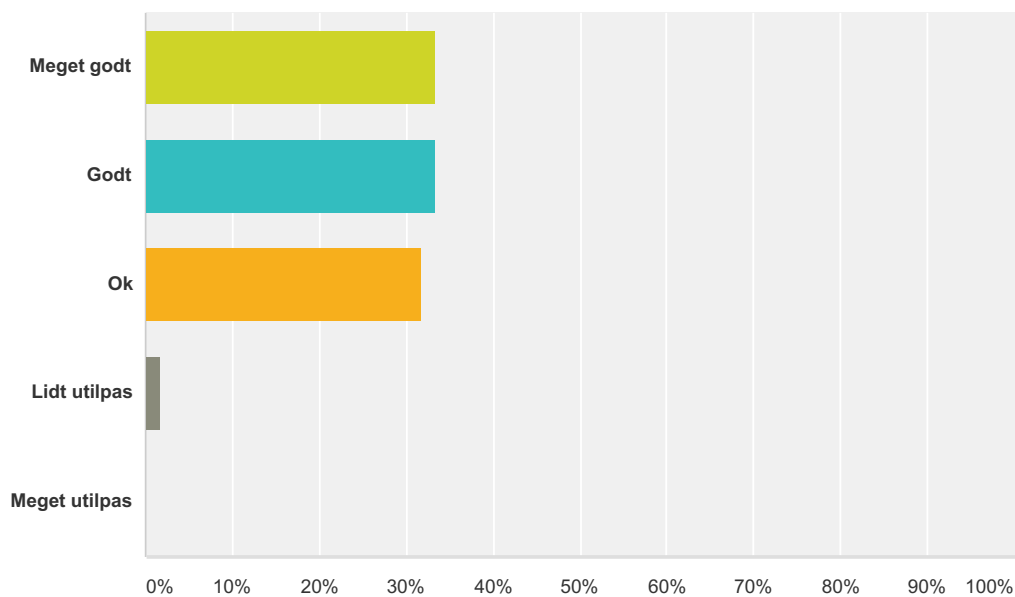

Q9 Hvordan har du det med den måde dine forældre hjælper/støtter dig til kamp eller stævne?

Besvaret: 63 Sprunget over: 5

Svarvalg	Besvarelser
Meget godt	33,33% 21
Godt	33,33% 21
Ok	31,75% 20
Lidt utilpas	1,59% 1
Meget utilpas	0,00% 0
I alt	63