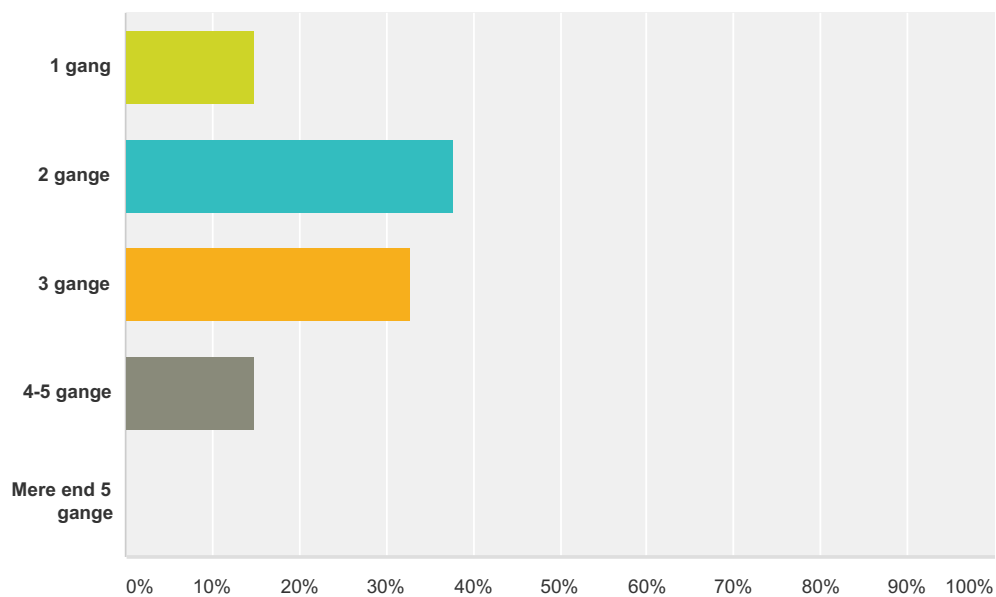

Q13 Hvor mange gange om ugen træner du badminton?

Besvaret: 61 Sprunget over: 7

Svarvalg	Besvarelser
1 gang	14,75% 9
2 gange	37,70% 23
3 gange	32,79% 20
4-5 gange	14,75% 9
Mere end 5 gange	0,00% 0
I alt	61