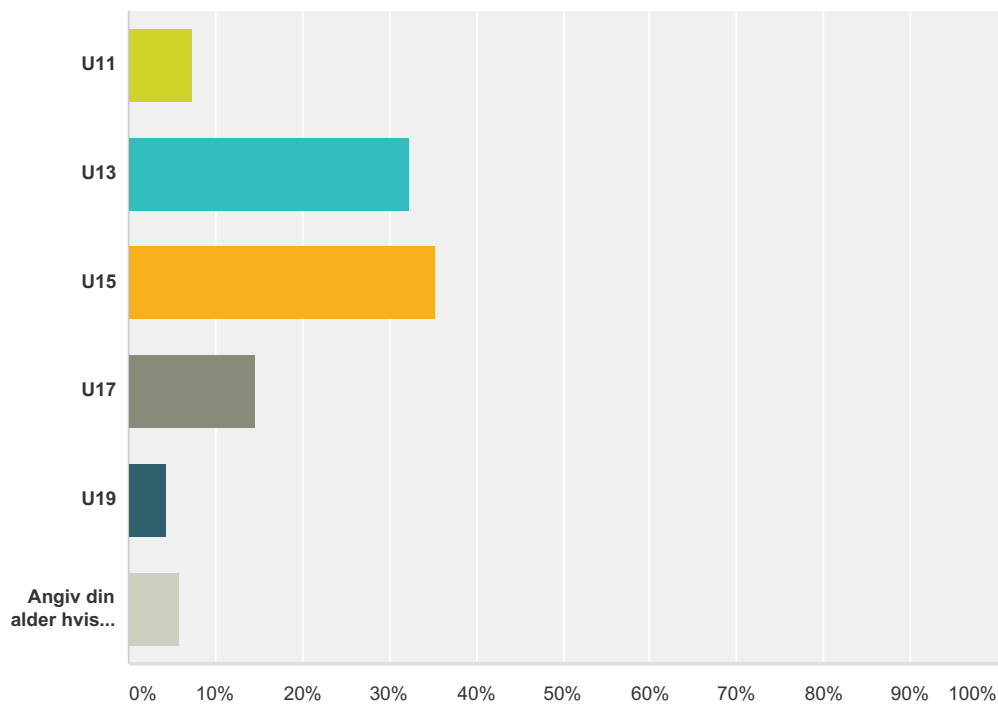

Q2 Hvilken aldersgruppe spiller du i?

Besvaret: 68 Sprunget over: 0

Svarvalg	Besvarelser
U11	7,35% 5
U13	32,35% 22
U15	35,29% 24
U17	14,71% 10
U19	4,41% 3
Angiv din alder hvis ovenstående ikke passer på dig	5,88% 4
I alt	68

Q3 Hvordan er du klassificeret i dag?

Besvaret: 68 Sprunget over: 0

Svarvalg	Besvarelser
Eliterække	0,00% 0
Mesterrække	0,00% 0
A række	0,00% 0
B række	35,29% 24
C-D række	64,71% 44
I alt	68

Q4 Hvilket køn er du?